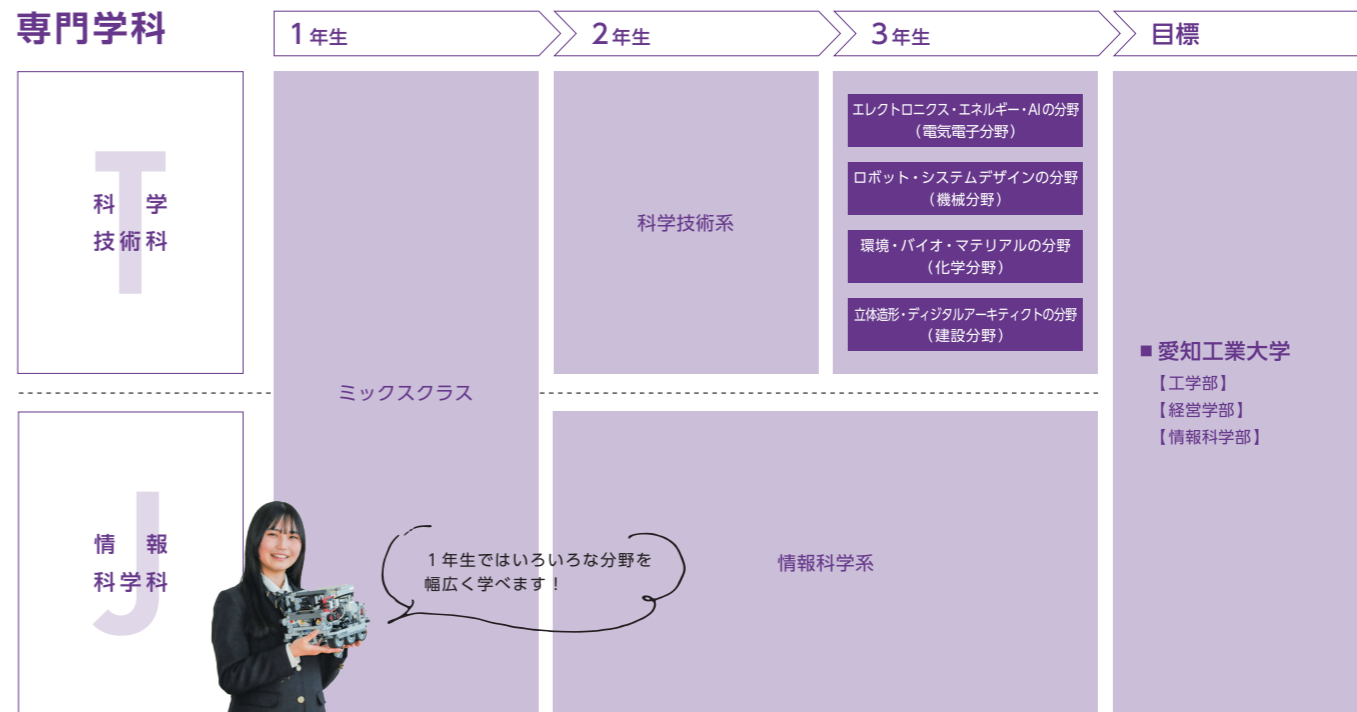

SPECIALIZED DEPARTMENT

専門学科

「目標を持って頑張りたい！」そんなあなたに

国公立大学や難関私立大学をめざす「特進・選抜コース」、国公立大学や愛知工業大学をはじめとする私立大学をめざす「普通コース」、部活動に打ち込み、スポーツ推薦での進学をめざす「スポーツコース」の3つから、希望や適性に合わせて選択することができます。

GENERAL DEPARTMENT

普通科

体験入学・説明会を開催！校内見学もできますので、お気軽にお越しください。