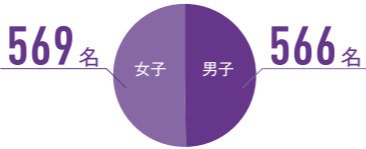

愛工大名電高校の最新情報をお届けします！

NEWS 01

男女612名※の生徒が入学

※中高一貫コースを含む

全校生徒※は、1,849名。普通科（中高一貫コースを除く）は、男女がほぼ同数となっています。

	1年生		2年生		3年生	
	女子	男子	女子	男子	女子	男子
科学技術科 情報科学科	26名	110名	23名	115名	22名	131名
普通科 (特進・選抜、普通、 スポーツコース)	192名	193名	200名	199名	177名	174名

在校生の男女比(3学年合計)

科学技術科・情報科学科 427名

普通科(特進、選抜、普通、スポーツコース) 1,135名

NEWS 02

今春の主な大学合格実績

国公立 京都大学(1)、北海道大学(1)、名古屋大学(6)、名古屋工業大学(5)、名古屋市立大学(8)、愛知教育大学(1)、愛知県立大学(2)、愛知県立芸術大学(1)、東京都立大学(1)、北見工業大学(1)、釧路公立大学(1)、新潟大学(1)、山梨大学(1)、信州大学(2)、長野県立大学(1)、公立諏訪東京理科大学(1)、岐阜大学(4)、三重大学(1)、静岡大学(2)、静岡県立大学(2)、静岡文化芸術大学(1)、富山大学(1)、富山県立大学(2)、金沢大学(2)、福井大学(2)、滋賀大学(1)、滋賀県立大学(1)、奈良県立医科大学【医一医】(1)、神戸市外国語大学(1)、奈良女子大学(1)、公立鳥取環境大学(1)、島根大学(1)、鳴門教育大学(1)、香川大学(1)、九州工業大学(1)、長崎大学(1)、鹿屋体育大学(1)