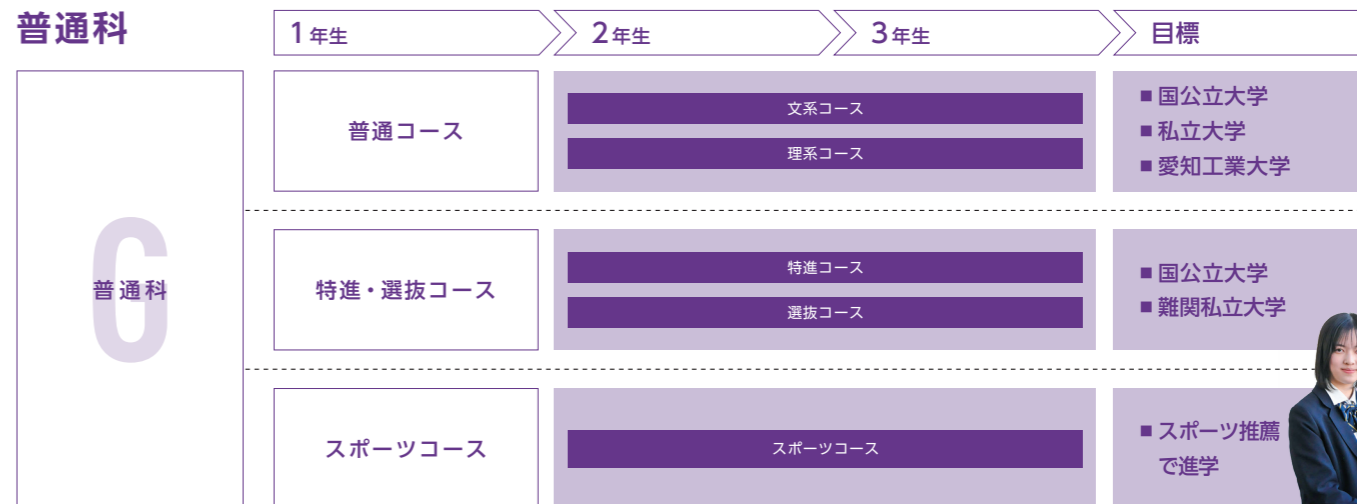

SPECIALIZED DEPARTMENT

専門学科

「目標を持って頑張りたい！」そんなあなたに

国公立大学や難関私立大学をめざす「特進・選抜コース」、国公立大学や愛知工業大学をはじめとする私立大学をめざす「普通コース」、部活動に打ち込み、スポーツ推薦での進学をめざす「スポーツコース」の3つから、希望や適性に合わせて選択することができます。

GENERAL DEPARTMENT

普通科

体験入学・説明会を開催！校内見学もできますので、お気軽にお越しください。